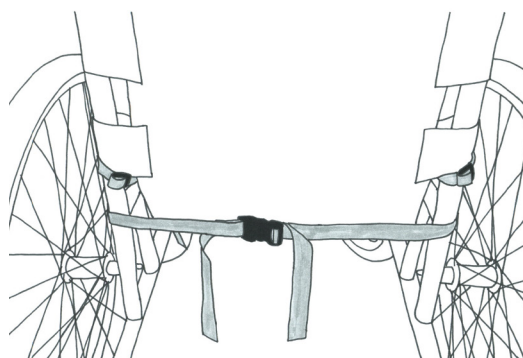

Säkerhetsband till HEA Sittsele

BRUKSANVISNING

Art. nr: 3754

ba_he_a_säkbandsits_1312

Är avsedd för →

Säkerhetsband till Sittsele består av två lika band, ett märkt med HEAs logotype och med artikelnumret 3754.

Banden används för att förhindra att användaren öppnar Sittselen och reser sig från stolen, som får vara en rullstol eller fåtölj. Säkerhetsbanden är CE-märkta för användning tillsammans med HEA Sittsele, art nr 3750.

Montering

HEA Sittsele skall först vara korrekt monterad. Därefter träs banden genom slejfnas öglor, se bild!
Drag säkerhetsbanden bakom ryggen på den sittande.

VIKTIGT! De skall dras lågt och de skall inte kunna glida upp. De bör passera ut bakom stolen nära det ställe där sitsyta och ryggyta möts. Lås ihop banden med det monterade sticklåset. Kontrollera att banden är väl sträckta.