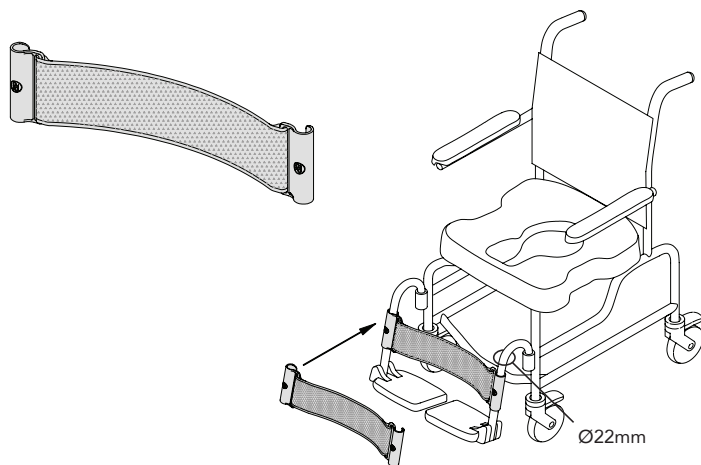

Duschstol vadstöd

INSTALLATIONS- OCH BRUKSANVISNING

ART NOS. BB216-22MM, BB218-22MM, BB220-22MM

⚠ VARNING! Om en allvarlig incident inträffar i samband med användningen av denna produkt ska den rapporteras till tillverkaren (Bodypoint, Inc.) och den lokala tillsynsmyndigheten.

UNDERHÅLL: Kontrollera regelbundet eventuellt slitage på sömmar, remmar och dynor. Om betydande slitage upptäcks, kontakta din leverantör för reparation eller ersättning från Bodypoint. Under inga omständigheter skall produkten förändras eller repareras av icke behörig person – hälsa och säkerhet står på spel!

🧺🧼🔄🚫 NORMAL RENGÖRING:
Maskintvätta i vatten 60°C (140°F). Använd inte blekmedel. Hängtorka eller torktumla utan värme.

SKROTNING/KASSERING: Produkten är tillverkad av material som kan kasseras på ett säkert sätt utan särskilda försiktighetsåtgärder i slutet av dess livslängd.

GARANTI: Produkten har en livstidsgaranti mot brister i tillverkning och material som kan uppstå vid normal användning av den ursprungliga användaren. Kontakta din leverantör eller Bodypoint i garantiärenden.

Läs mer om denna och andra produkter från Bodypoint på www.bodypoint.com och www.hea.se.