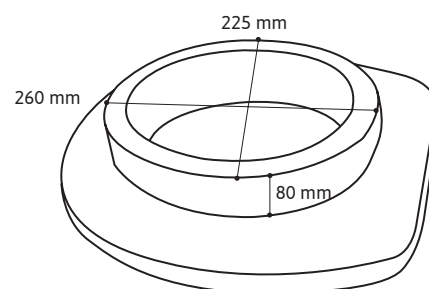

Mjuktoasitsar - Måttskiss

Mjuktoasits - Standard

De yttre måtten på den delen av sitsen som ska ner i toalettstolen.

Mjuktoasits - Oval

De yttre måtten på den delen av sitsen som ska ner i toalettstolen.