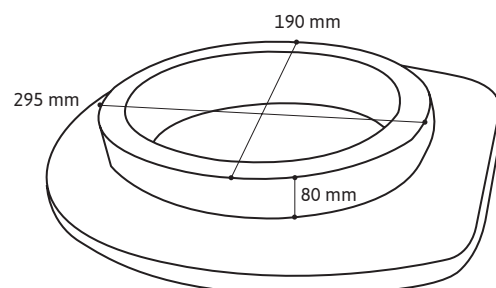

Mjuktoasitsar - Måttskiss

Mjuktoasits - Standard

De yttre måtten på den delen av sitsen som ska ner i toalettstolen.

Mjuktoasits - Oval

De yttre måtten på den delen av sitsen som ska ner i toalettstolen.