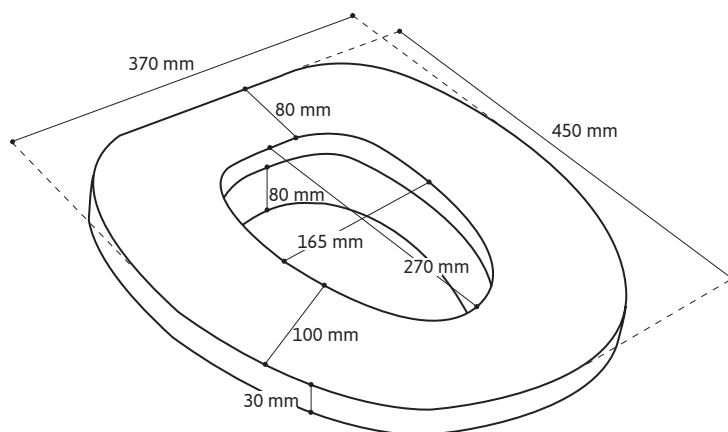

Mjuktoasitsar - Måttskiss

Mjuktoasits - Standard

De yttre måtten på den delen av sitsen som ska ner i toalettstolen.

Mjuktoasits - Oval

De yttre måtten på den delen av sitsen som ska ner i toalettstolen.