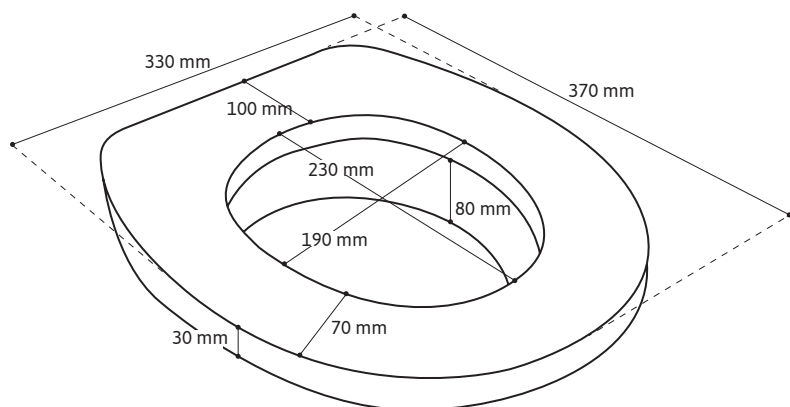

Mjuktoasitsar - Måttskiss

Mjuktoasits - Standard

De yttre måtten på den delen av sitsen som ska ner i toalettstolen.

Mjuktoasits - Oval

De yttre måtten på den delen av sitsen som ska ner i toalettstolen.